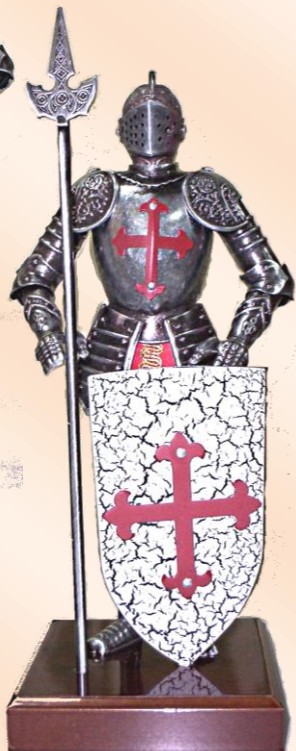

FIGURAS EN METAL ARTICULADAS

2001 GRIS
24 CM

2001
TEMPLARIO
24 CM

2001 ROJO
24 CM

2001 ESPADA
24 CM

20012
BALLESTA
24 CM

20011
24 CM

20002
24 CM

20003
24 CM